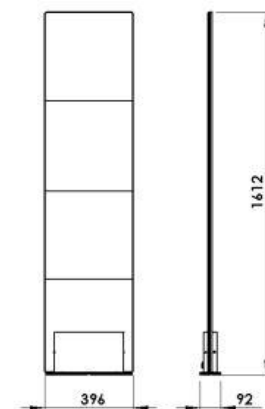

Elektronika:

- Využíva spracovanie signálu v reálnom čase a SMD technológiu
- Detekuje "zabudnutú" etiketu v blízkosti antény
- Má tak nízku spotrebu el. energie, že dokonca je možná i verzia na baterky, spotreba el. energie slúži na fungovanie systému, nie na produkciu tepla (súčiastka s najvyššou teplotou má 35°C)
- Je krytá tenkým kovovým krytom. Ten ju jednak tieni od okolitého rušenia a tiež zabraňuje neautorizovaným zásahom. Sú na ňom vytlačené všetky dôležité údaje
- Veľmi jednoducho sa dá v prípade potreby vymeniť
- Automaticky upravuje parametre na optimálnu detekciu etikiet
- Detekčný "strom" antény je zhora dole plochý bez akejkoľvek "diery". Je možné prispôsobiť detekciu podľa požiadaviek zákazníka.
- Frekvencia vysielača je automaticky kontrolovaná od 7,8MHz do 8,5MHz s krokom 100kHz a presnosťou až na 6kHz. Detekuje všetky typy RF 8,2 MHz etikiet, nie je potrebné ju špeciálne nastavovať

Tabuľka detekčných vzdialeností:

Papierové nálepky 3 x 4 cm	2 x 0,7 - 0,8 m
Papierové nálepky 4 x 4 cm	2 x 0,8 - 0,9 m
Papierové nálepky 5 x 5 cm	2 x 0,9 - 1,0 m
Pevné etikety priemer 50mm	2 x 1,15 - 1,2 m
Pevné etikety priemer 40mm	2 x 1,0 - 1,1 m
Pevné etikety Mini square	2 x 1,0 - 1,1 m

Rozmery: